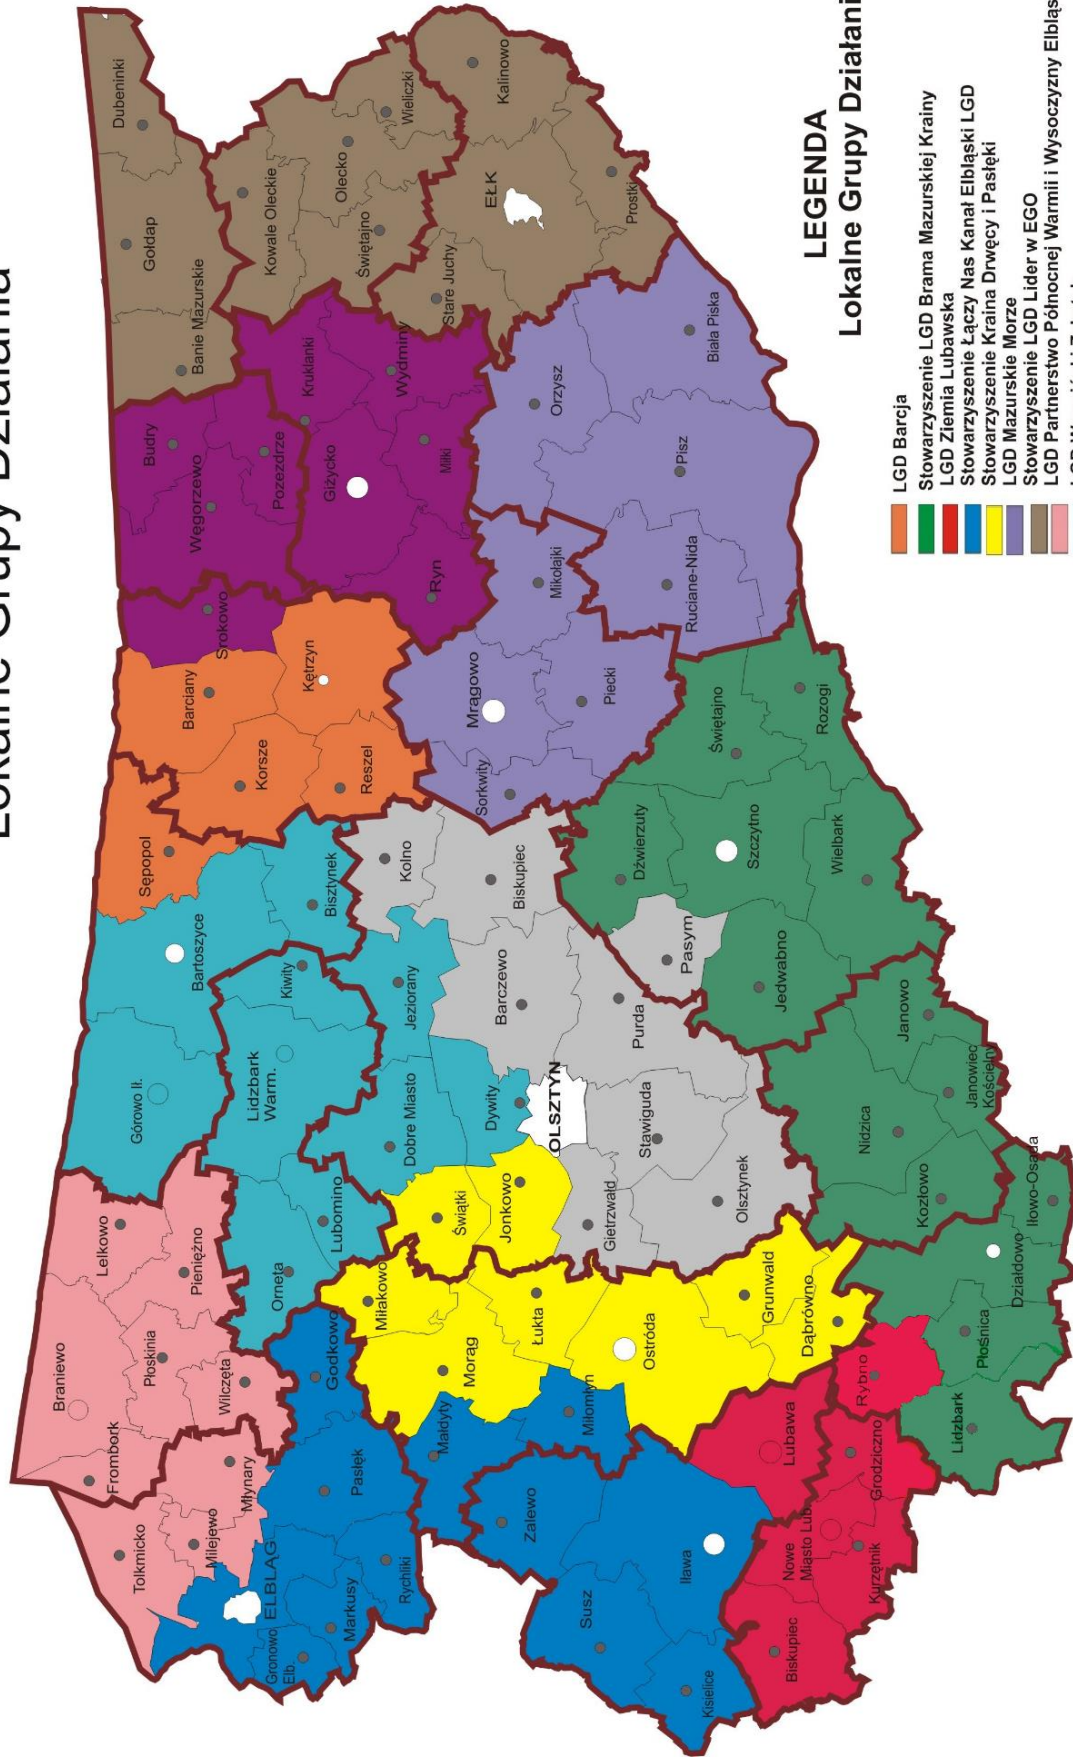

Województwo Warmińsko-Mazurskie

Lokalne Grupy Działania

LEGENDA

Lokalne Grupy Działania

- LGD Barcja
- Stowarzyszenie LGD Brama Mazurskiej Krainy
- LGD Ziemia Lubawska
- Stowarzyszenie Łączy Nas Kanał Elbląski LGD
- Stowarzyszenie Kraina Drwęcy i Pastęki
- LGD Mazurskie Morze
- Stowarzyszenie LGD Lider w EGO
- LGD Partnerstwo Północnej Warmii i Wysoczyzny Elbląskiej
- LGD Warmiński Zakątek
- LGD Stowarzyszenie Południowa Warmia
- Stowarzyszenie LGR Wielkie Jeziora Mazurskie